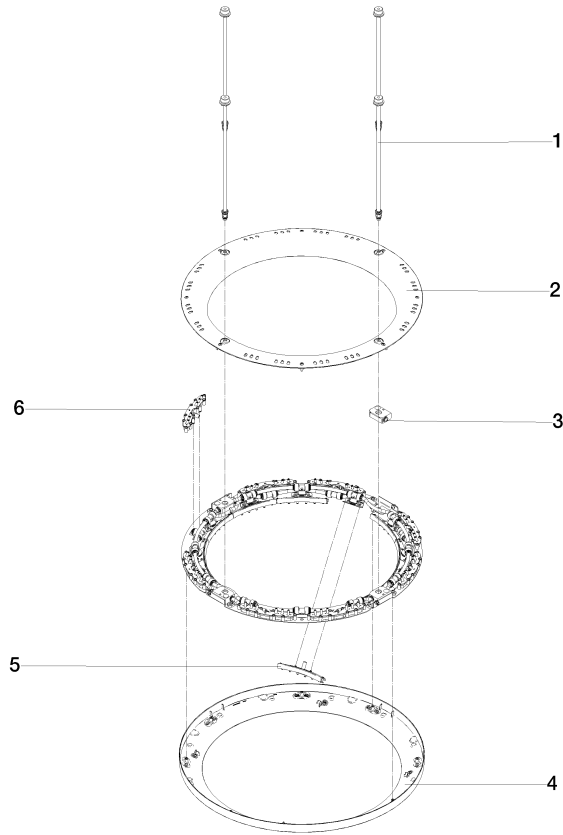

## GENÉRICOS AQUAHALO Panel de lluvia - Cromo

41 750 979

- Juego de montaje final
- Panel de lluvia con 3 tipos de chorro diferentes
- AQUACIRCLE RAIN: Cortina de ducha circular, caudal máx. 14 l/min (a 3 bares)
- TEMPEST RAIN: Lluvia natural, caudal máx. 9 l/min (a 3 bares)
- DIAMOND RAIN: Aro de lluvia, caudal máx. 6,8 l/min (a 3 bares)
- Diámetro exterior: 605 mm, diámetro de apertura: 465 mm
- Peso: 6 kg
- Punto de luz LED central 3000 K
- Tipo de protección IP67
- Elemento de mando recomendado: xTool
- No apto para su uso en un baño de vapor.

#### GENÉRICOS AQUAHALO Caja empotrada en el techo - Cromo 35 750 970-00

- Juego de premontaje
- Carcasa de montaje empotrada de techo 605 x 605 x 95 mm
- Peso: 10 kg
- Profundidad de montaje mín. 110 mm
- Profundidad de montaje máx. 150 mm

## GENÉRICOS AQUAHALO Panel de Lluvia - Cromo

41 750 979

**GENÉRICOS AQUAHALO Panel de lluvia - Cromo**

41 750 979

**Lista de piezas de recambios**

N°	Número de artículo	Denominación	Cantidad de montaje	Plazo de entrega
1	90 28 22 605 01-00	distribuidor	1	10
2	90 12 05 087 00-00	carcasa	1	10
3	90 24 03 535 00 90	distribuidor	1	10
4	90 12 05 088 00-00	carcasa	1	10
5	90 17 09 060 01 90	módulo de chorro	1	2
6	90 17 09 061 01 90	módulo de chorro TEMPEST	8	2